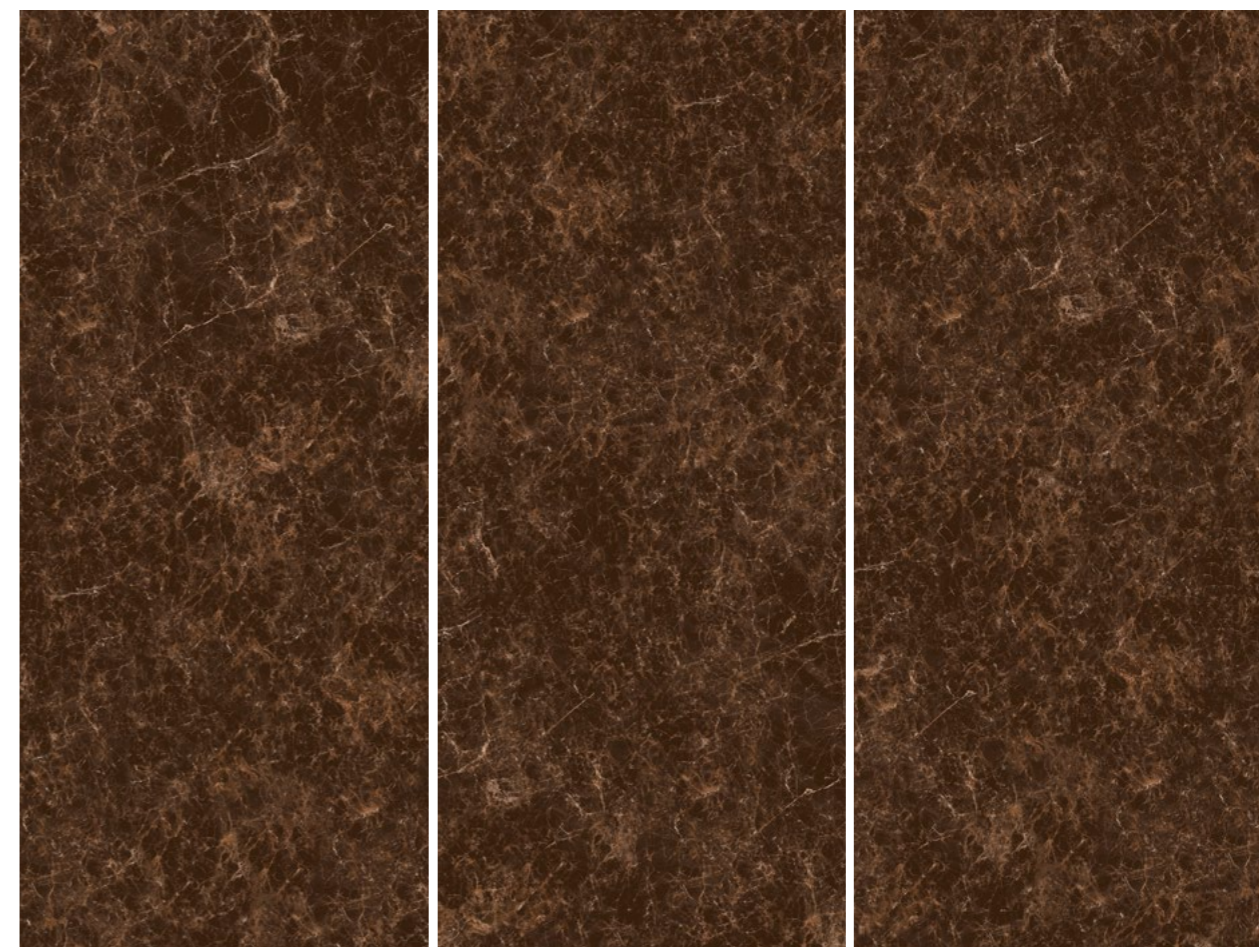

ENSTN7008MT120280

size	finish	faces
1200x2800x6	Matt	3