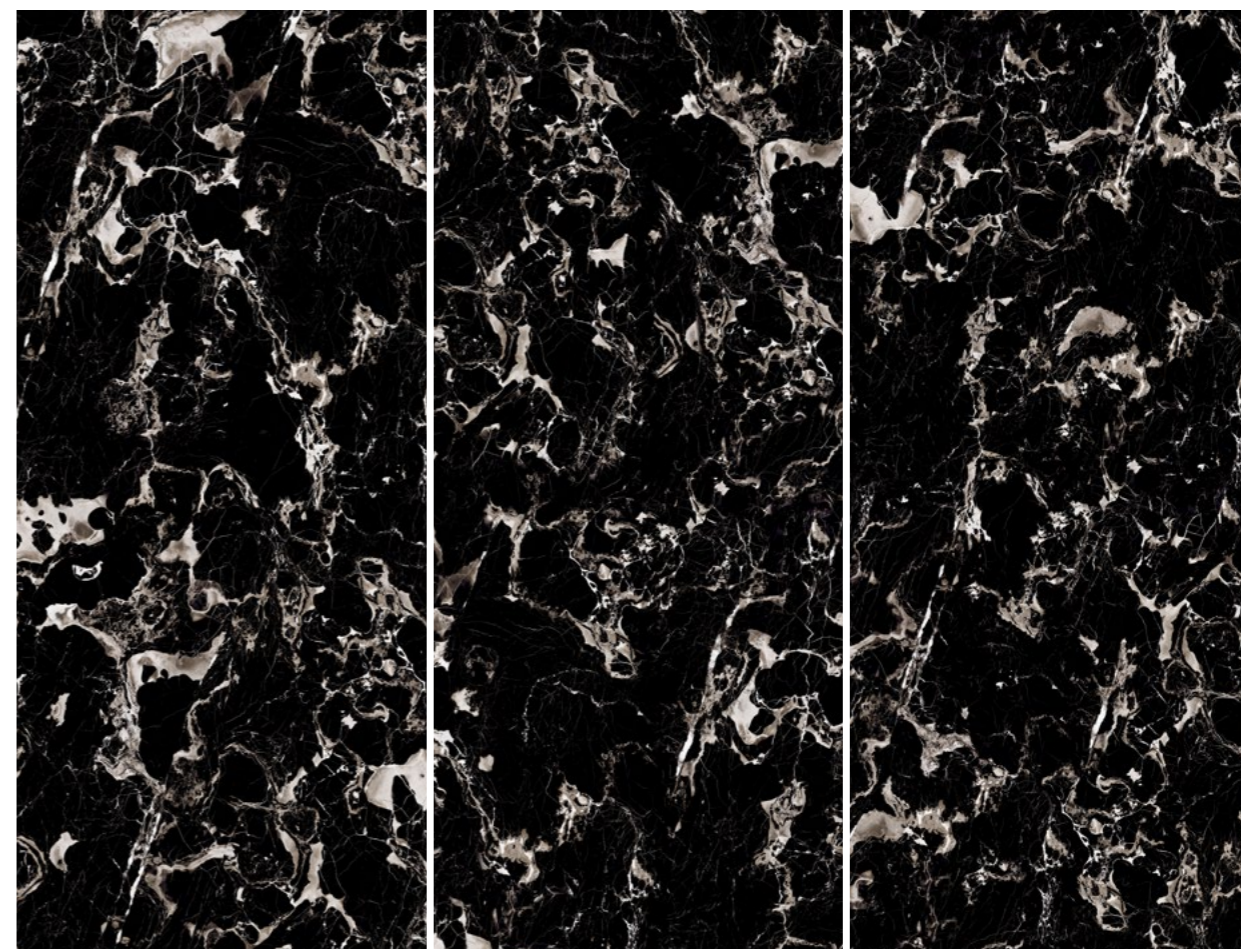

ENMAR7005MT120280

size 1200x2800x6
finish Matt

faces 3