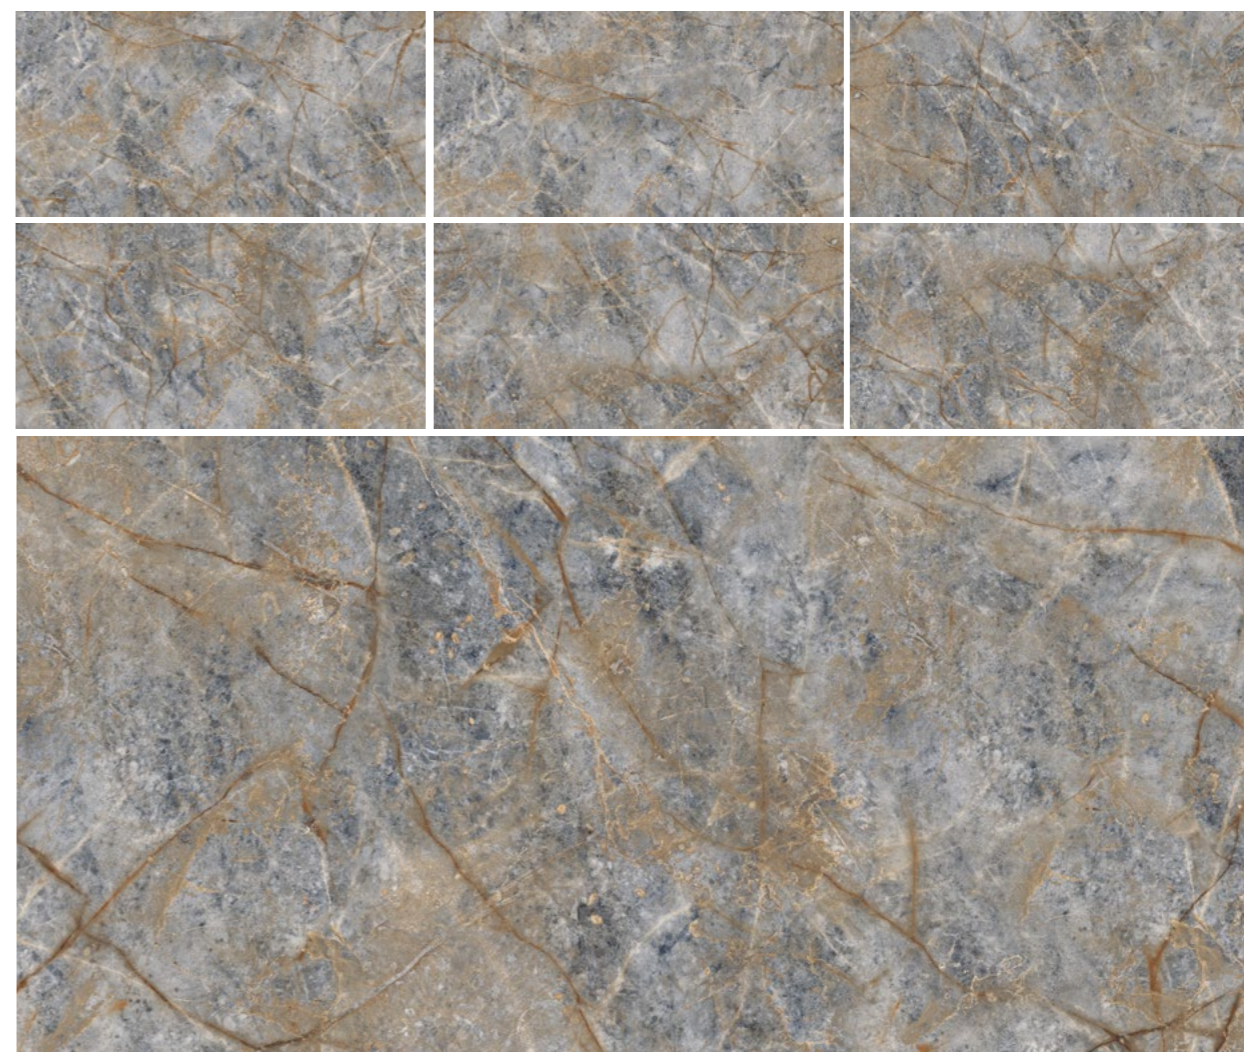

ENACN8013HG80160

size	finish	faces
800x1600x9	High glossy	8