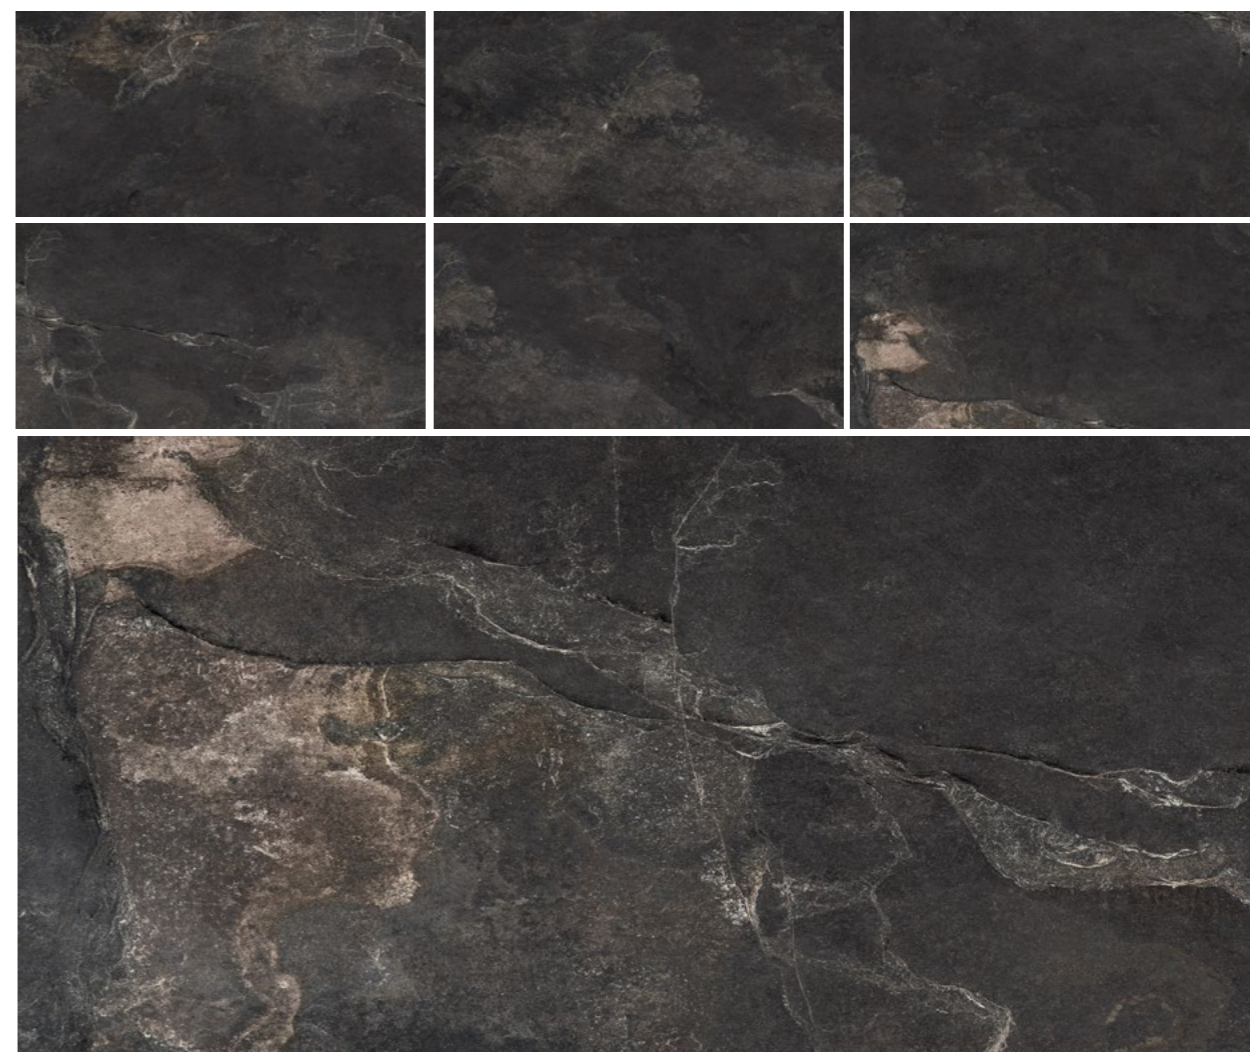

JAYA

Керамогранит Jaya представляет собой превосходное решение для создания роскошного и современного дизайна интерьера. Его элегантная поверхность, напоминающая о глубине и текстуре натурального камня, привносит в помещение ощущение утонченности и стиля.

В зависимости от освещения глянцевая поверхность отражает свет, создавая эффект визуальной лёгкости и объема. Поэтому керамогранит Jaya может быть использован как для облицовки стен, так и для укладки полов, что позволяет создавать гармоничные и целостные дизайнерские решения.

ENSTN8014HG80160

size	finish	faces
800x1600x9	High glossy	9