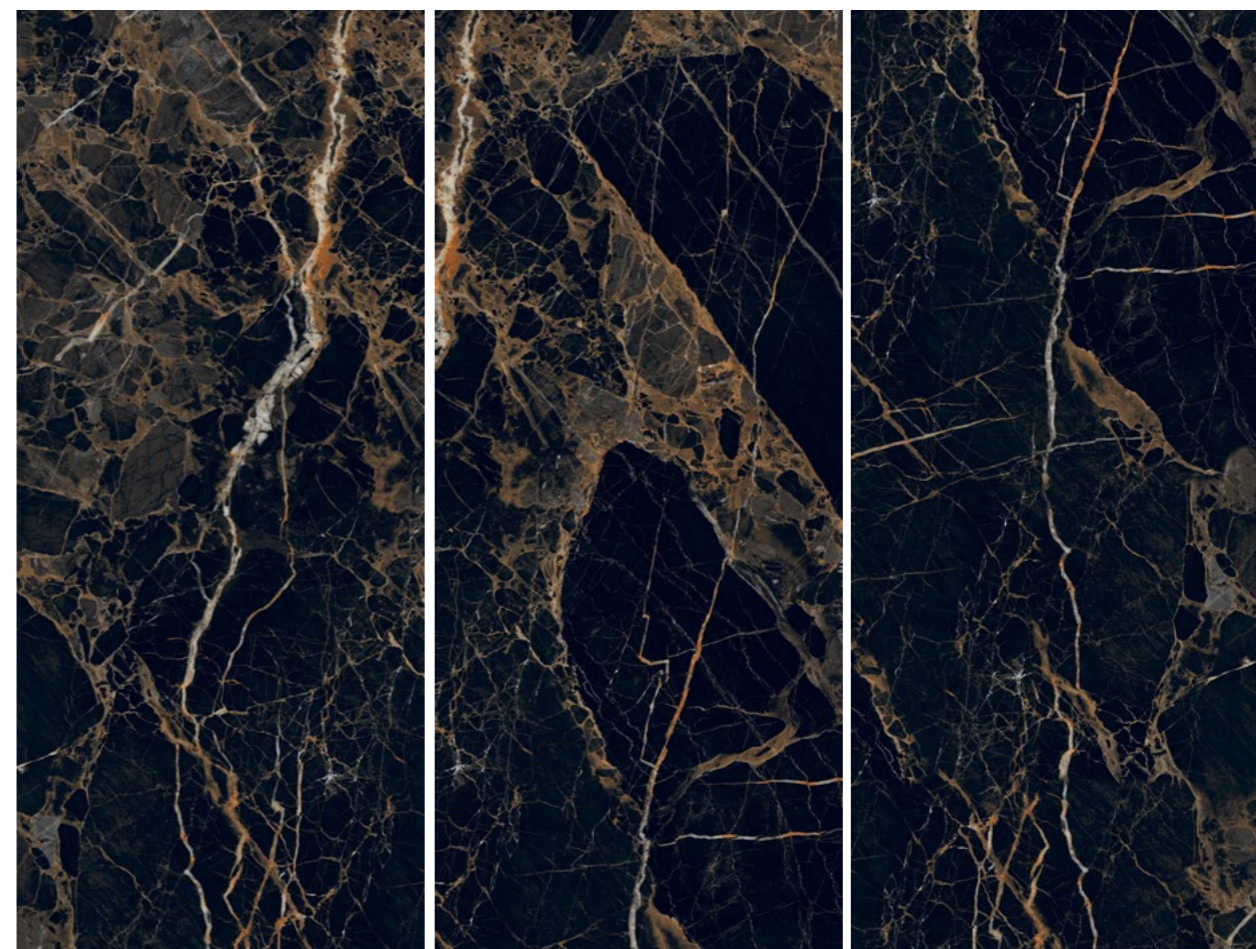

SCORPIO

Керамогранит SCORPIO станет отличным решением для тех, кто хочет добавить экспрессии в свой интерьер. Он имеет замысловатые узоры прожилок более светлых оттенков коричневого, бежевого или белого, которые придают камню характер и визуальный интерес.

SCORPIO добавит в ваш интерьер роскоши и изящества. Он способен передать всю гамму человеческих чувств и стать настоящим украшением любого помещения.

ENACN3105MT120280

size	finish	faces
1200x2800x6	Matt	3