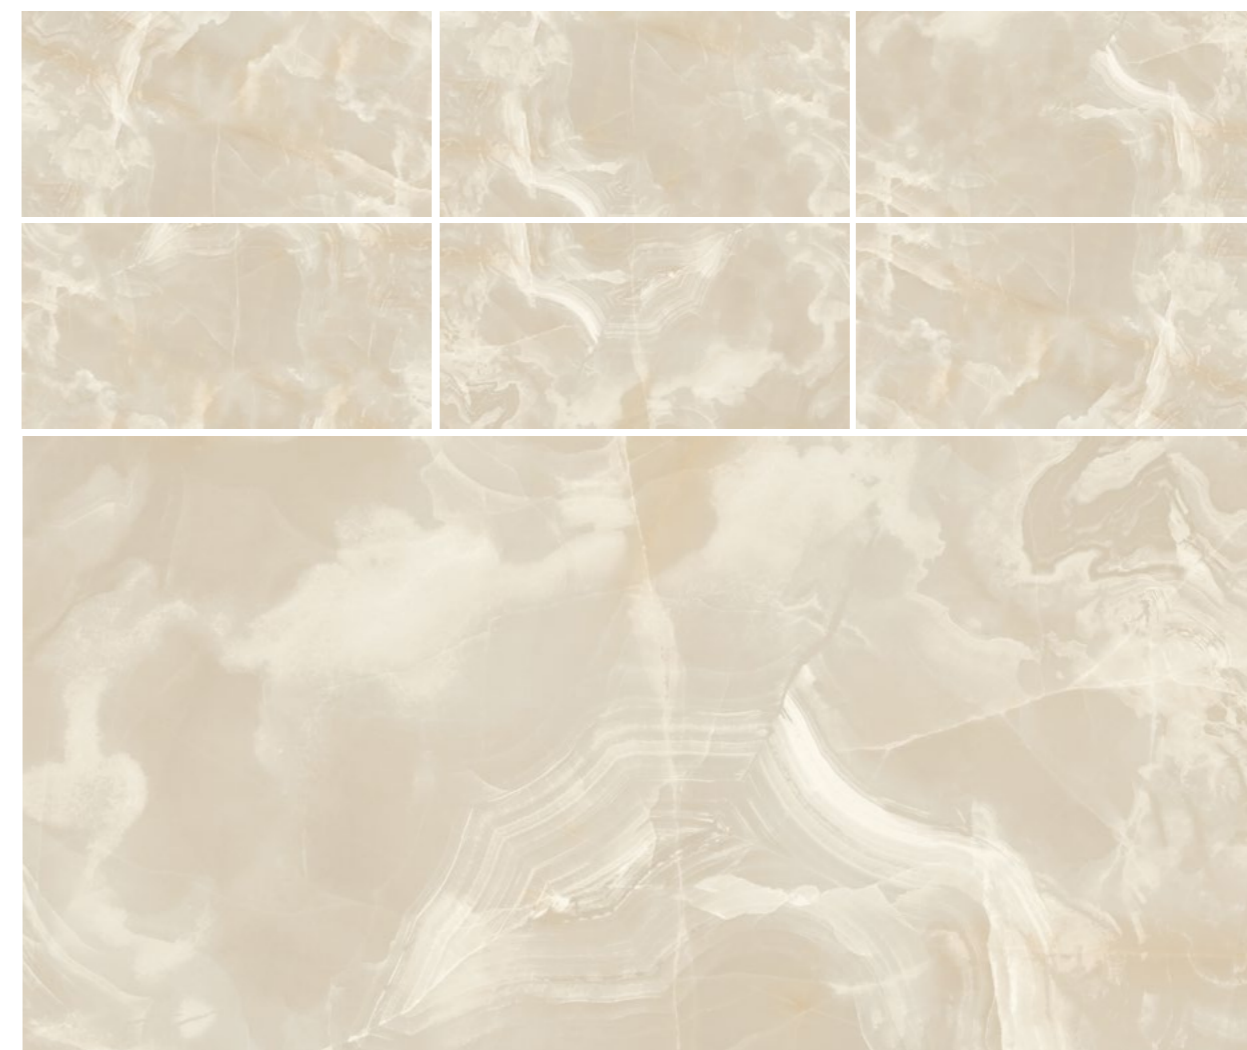

OLIMPO BEIGE

Керамогранит Olimpo Beige, словно мгновения рассвета, привносит в интерьер особое очарование и утонченность. Его теплые, переходящие цвета создают атмосферу спокойствия и роскоши, идеально дополняя любые стили оформления. Глянцевая поверхности Olimpo Beige отражает свет, играя оттенками от нежного кремового до глубокого карамельного, что придает пространству легкость и воздушность.

Olimpo Beige можно использовать в качестве акцентной стены, обрамляя её изысканной подсветкой, чтобы подчеркнуть текстуру и уникальность природы. В ванных комнатах он создает атмосферу спа, благодаря своим теплым оттенкам, а в гостиных добавляет нотку благородства и статности. Сочетание Olimpo Beige с древесными и металлизированными акцентами формирует гармоничное и

ENONX8006HG80160

size	finish	faces
800x1600x9	High glossy	5