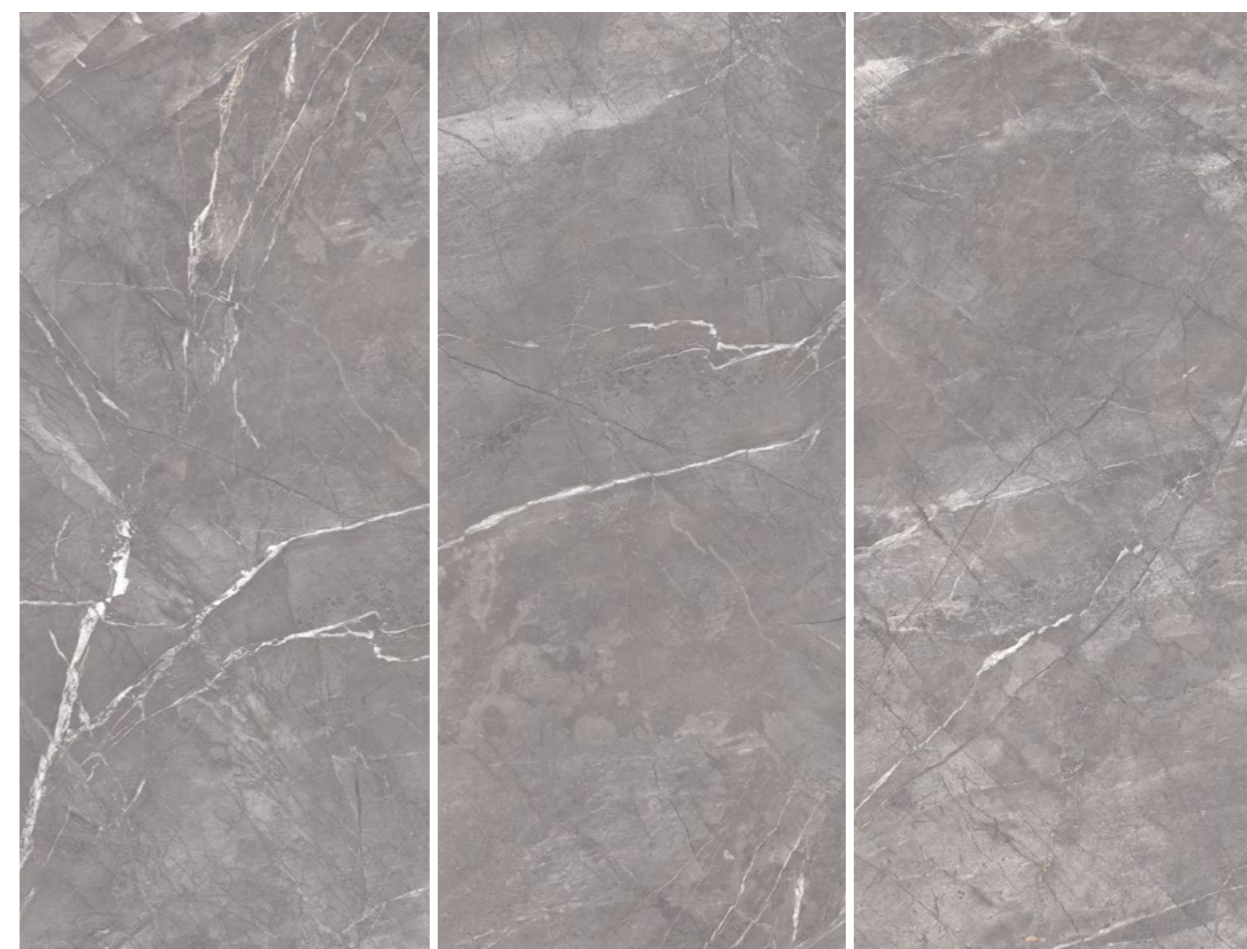

# EMPERADOR DARK

Керамогранит EMPERADOR DARK – это филигранная имитация уникального камня, который добывается на одном единственном месторождении, расположенном на территории Испании. Его узор не только привлекает множество взглядов, но и заставляет часами всматриваться в него, раскрывая все новые и новые мотивы и грани.