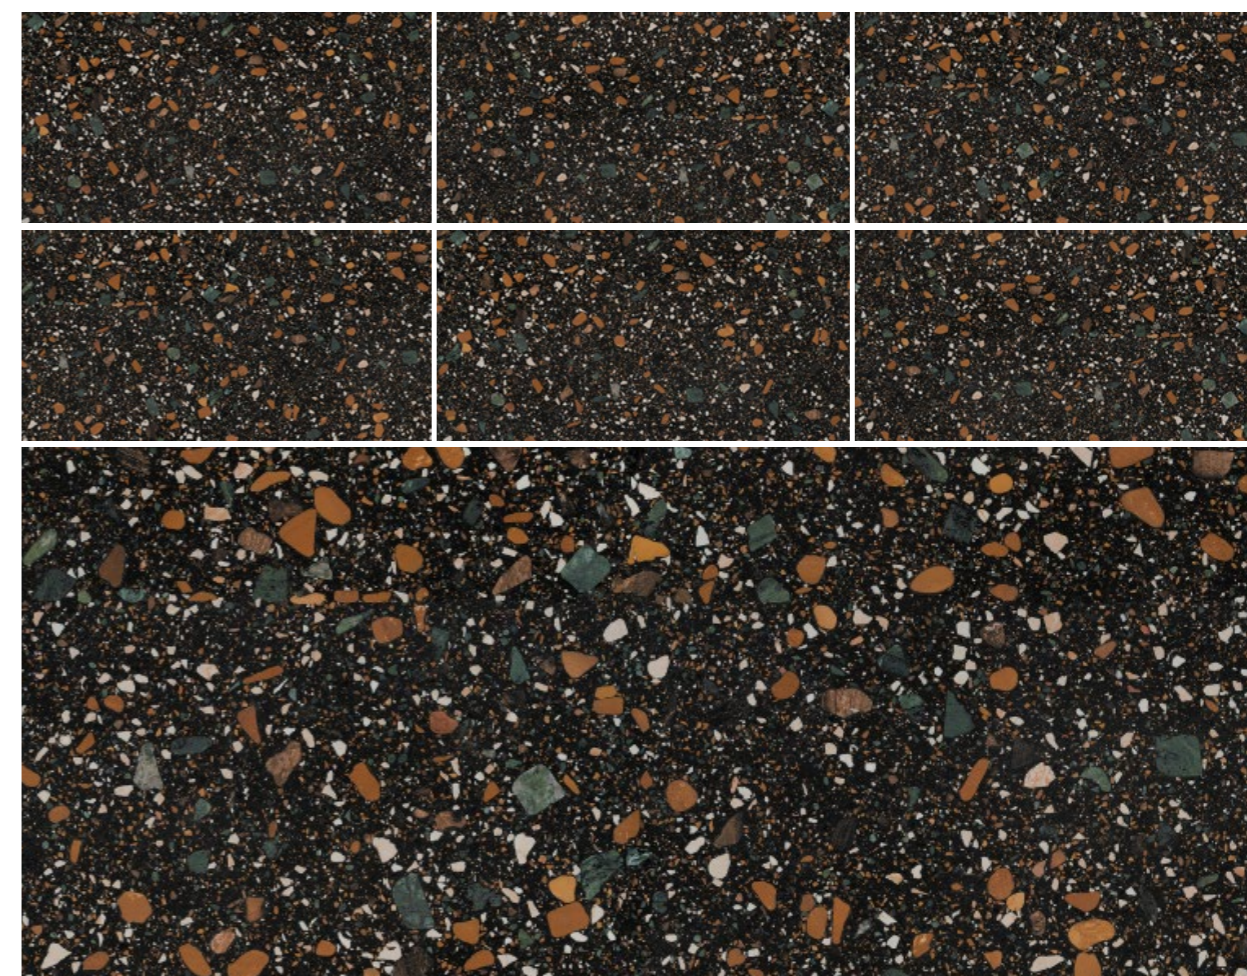

TERRAZZO BLACK

Терраццо пришел к нам из Венеции, он представляет собой кусочки камня, мрамора и стекла, залитое в единое полотно цементом, которое все чаще использую в современных интерьерах.

Керамогранит TERRAZZO BLACK полностью имитирует оригинальный материал, при этом обладая большей стойкостью и долговечностью. Он станет отличным дополнением, например, в вашей ванной или на кухне.

ENIND3214MT80160

size	finish	faces
800x1600x9	Matt	4