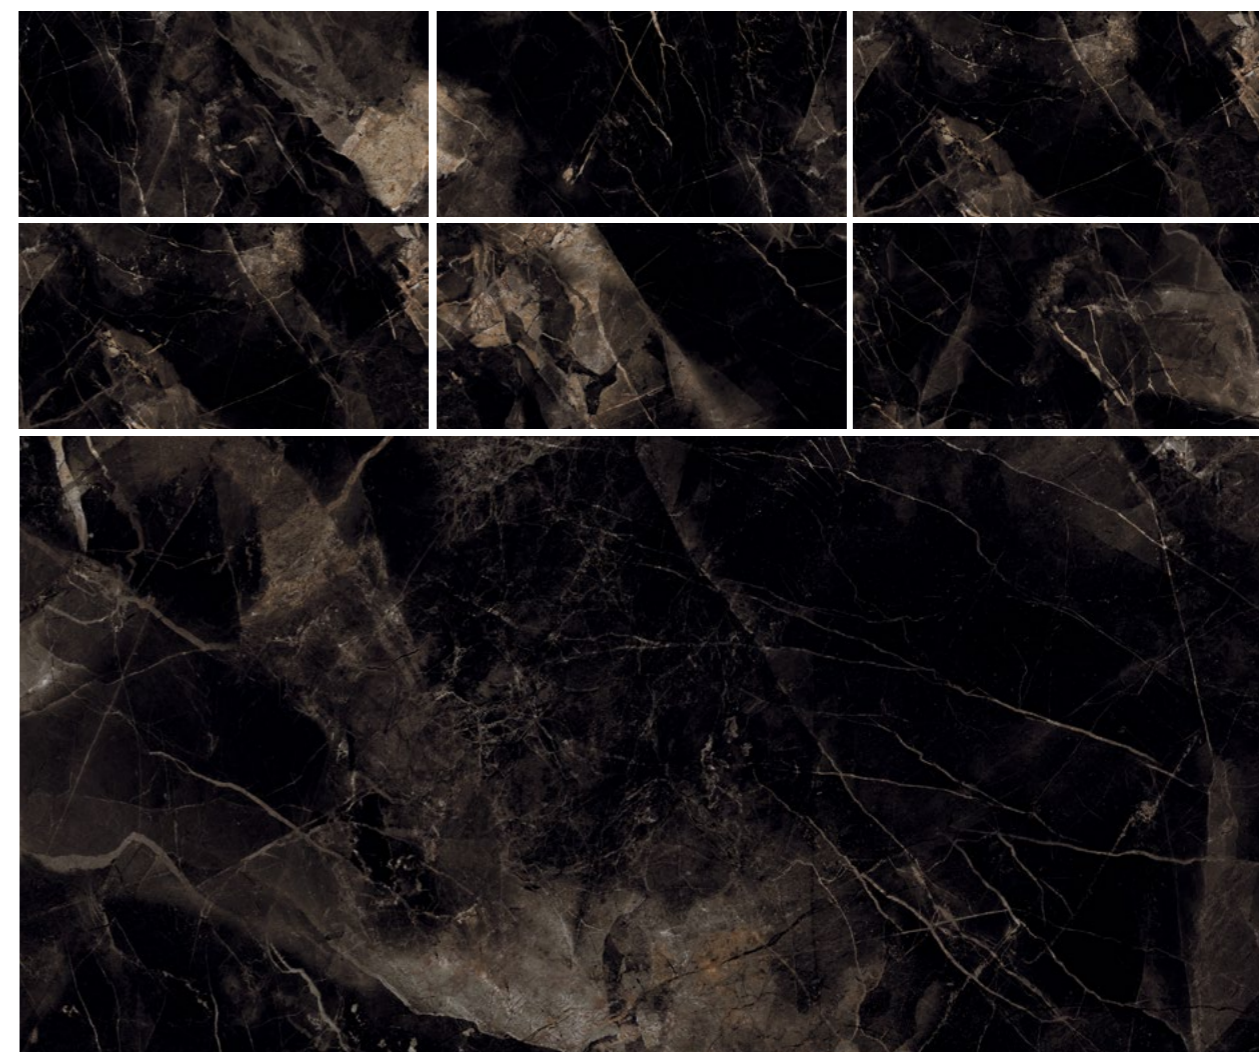

AMALGAM

Керамогранит Amalgam — это воплощение элегантности и роскоши в мире отделочных материалов. Его глубокий черный цвет с изысканными вкраплениями создает потрясающий визуальный эффект, который способен преобразить любое пространство. Amalgam идеально подходит как для жилых, так и для коммерческих интерьеров, добавляя нотку стиля и утонченности.

Использование керамогранита Amalgam в интерьере создает атмосферу изысканности и комфорта. Он великолепно сочетается с различными стилями оформления от классики до современного минимализма. Чтобы подчеркнуть его красоту, можно дополнить пространство нейтральными оттенками мебели и декора, что позволит керамограниту Amalgam стать настоящей изюминкой вашего интерьера.

ENMAR8004HG80160

size	finish	faces
800x1600x9	High glossy	9