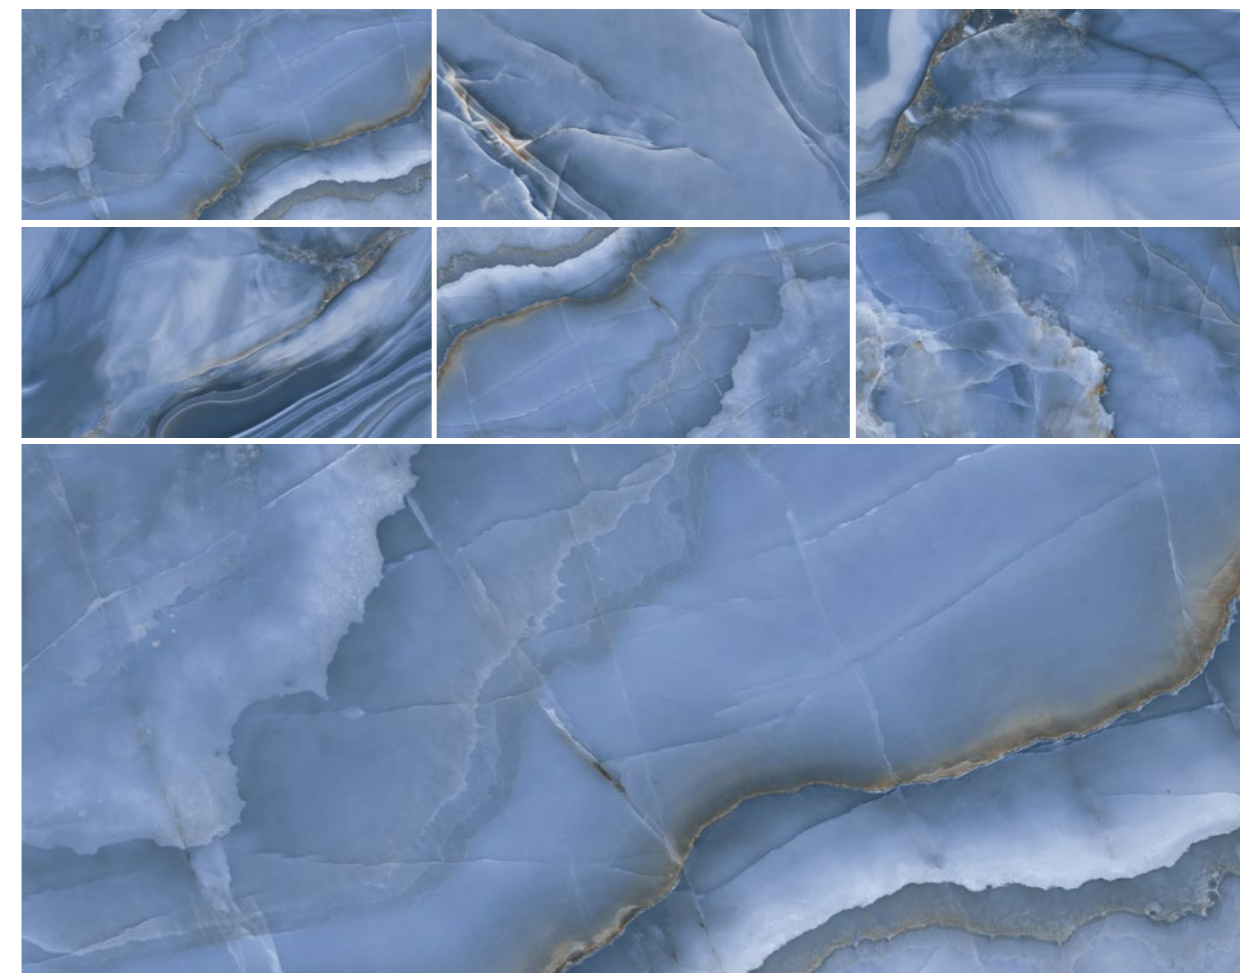

ROYAL ONYX AZUL

Керамогранит ROYAL ONYX AZUL, сделанный под голубой оникс, является прекрасным выбором для создания стильного и современного интерьера. Этот материал имеет гладкую, глянцевую поверхность, которая имитирует красоту и глубину природного камня.

ROYAL ONYX AZUL идеально подойдет для создания акцентной стены или отделки кухонного фартука. Благодаря своей прочности и устойчивости к механическим повреждениям, керамогранит прослужит долгие годы, сохраняя свой первоначальный вид.

ENONX3205MT80160

size	finish	faces
800x1600x9	Matt	5